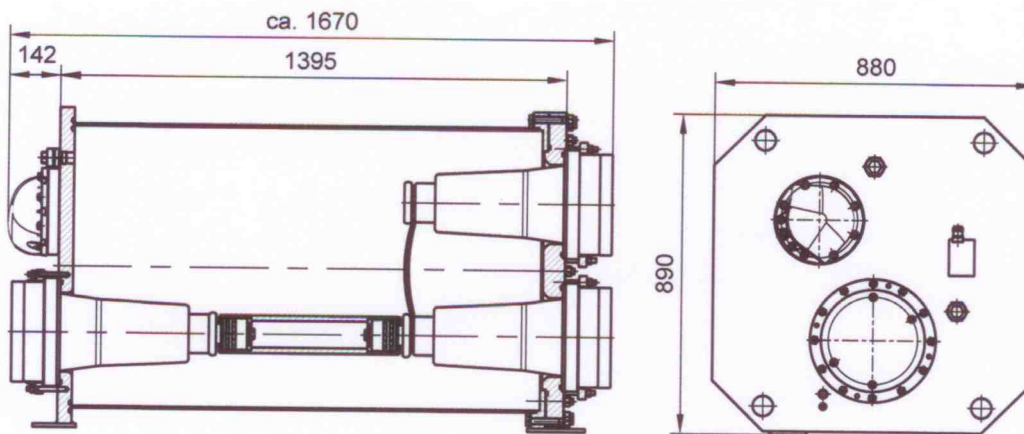

HV-CONNEX T-образная муфта размера 6-S (до 245 кВ)

Дополнительно:
Для заполнения элегазом SF₆ T-образной муфты HV-CONNEX применяется специальное устройство

No.	Размер	Максимальное рабочее напряжение	Допустимое номинальное напряжение в течение 1 минуты (кВ)	Предельно допустимое импульсное напряжение (BiL) (кВ)	Ширина	Длина	Вес
		Um (кВ)			(мм)	(мм)	(кг)
827 063 001	6-S	245	460	1050	880	1670	865.0