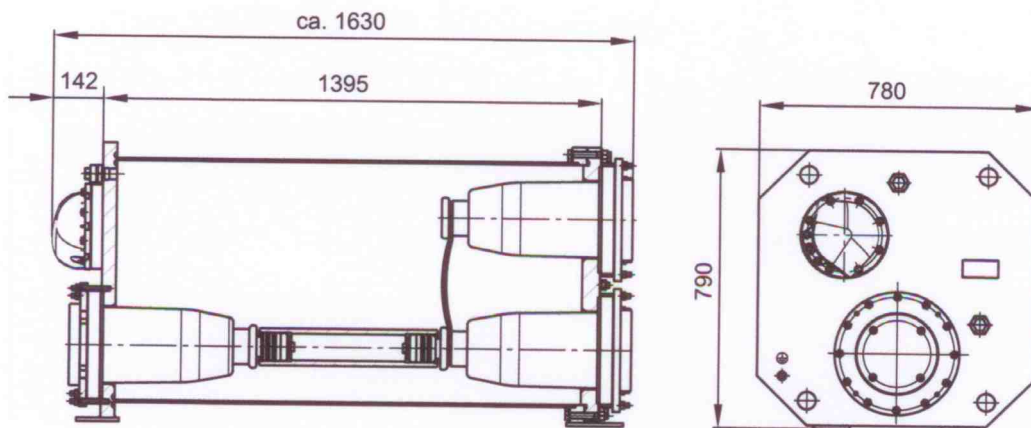

## HV-CONNEX T-образная муфта размера 5 (до 145 кВ)

Дополнительно:

Для заполнения элегазом SF<sub>6</sub> T-образной муфты HV-CONNEX применяется специальное устройство

No.	Размер	Максимальное рабочее напряжение	Допустимое номинальное напряжение в течение 1 минуты (кВ)	Предельно допустимое импульсное напряжение (BiL) (кВ)	Ширина (мм)	Длина (мм)	Вес (кг)
		Um (кВ)					
827 047 101	5	145	275	650	780	1630	665.0